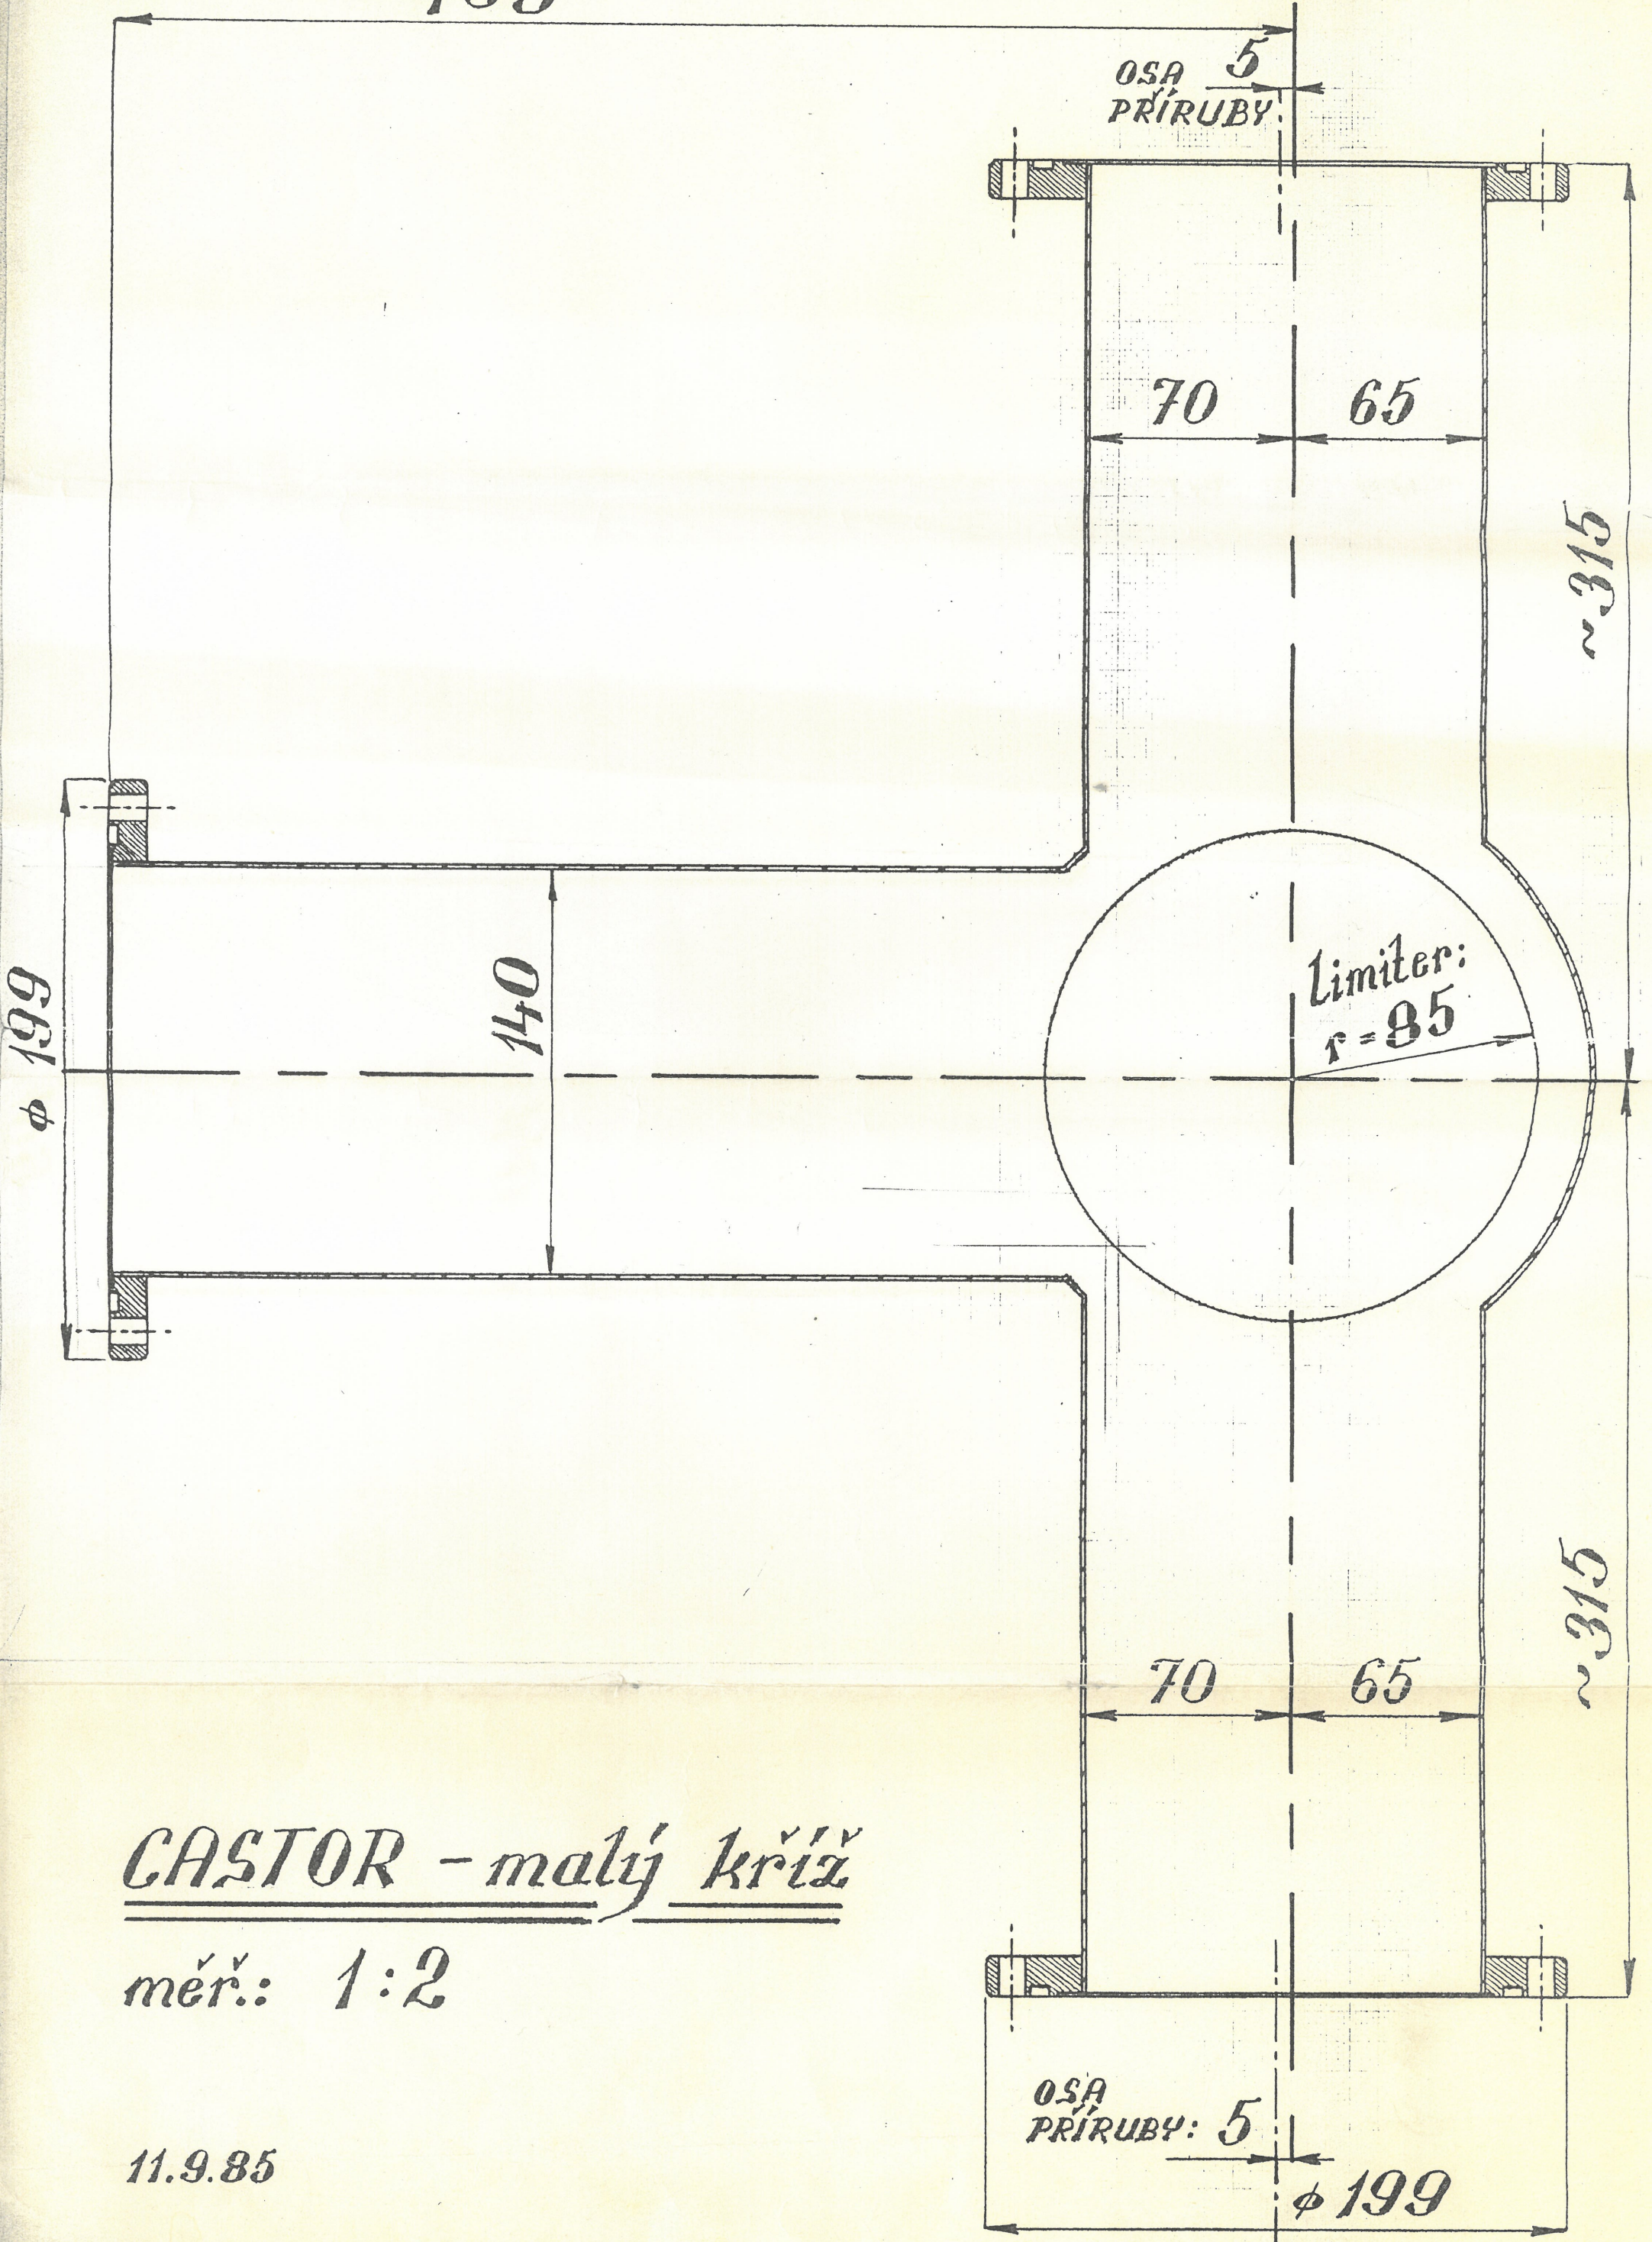

~ 405

CASTOR - malý kríž

měř.: 1:2

11.9.85